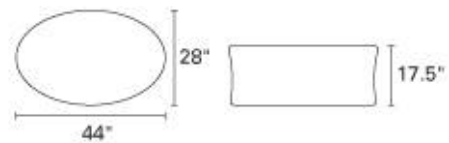

Kingsley-Bate, Ltd.
7200 Gateway Court,
Manassas, Virginia 20109 U.S.A.
Tel: 703-361-7000
Fax: 703-361-7001
Email: teak@kingsleybate.com